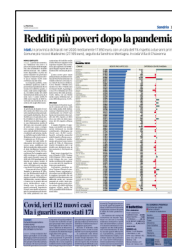

La tendenza dei contagi da coronavirus sta facendo registrare un calo per la seconda settimana consecutiva e questi dati autorizzerebbero a pensare in maniera ottimistica e a immaginare una fine della pandemia ormai imminente. In realtà, secondo quanto afferma Nino Cartabellotta, presidente della Fondazione Gimbe, è necessario tenere alta l'attenzione: «Con l'arrivo dell'autunno-inverno assisteremo verosimilmente a un nuovo aumento della circolazione virale». **S.Zam.**

Il bollettino

IN LOMBARDIA

Totale complessivo
TAMPONI DI IERI **42.006**
NUOVI POSITIVI **7.669**
T. INTENSIVA ..... **49 (-9)**
ALTRI REPARTI **1.529 (-21)**
DECESSI ..... **41.463 (+37)**

I CASI DI IERI

SONDRIO +89

Milano +2.149, Bergamo +796, Brescia +1.125, Como +361, Cremona +302, Lecco +212, Lodi +234, Mantova +416, Monza e Brianza +677, Pavia +527, Varese +553

A SONDRIO E PROVINCIA

Primi Comuni per contagi
■ Numero contagiati
■ % contagiati su popolazione

Sondrio	6.633	30,72
Morbegno	4.054	32,68
Tirano	2.726	30,25
Chiavenna	2.084	28,47
Cosio Valtellino	1.782	32,24
Grosio	1.766	39,91
Livigno	1.622	24,44
Talamona	1.456	31,14
Valdidentro	1.409	33,95

TOTALE CONTAGIATI	TOTALE DECESSI	% CONTAGI POPOLAZIONE
54.970	703 (+1)	30,35%

Peso:20%