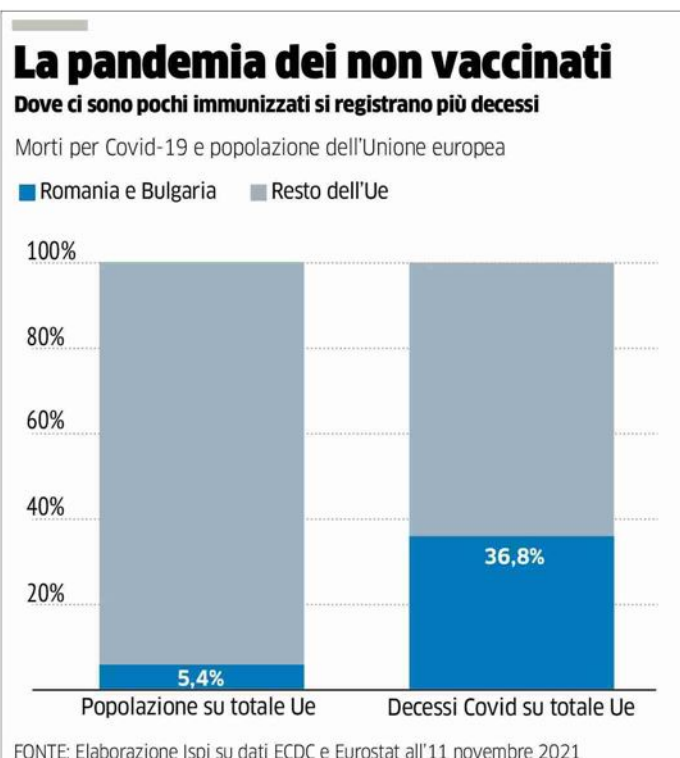

ropeo per la prevenzione e il controllo delle malattie. L'unica regione in verde è il Molise. Il resto della Penisola è giallo. Nel resto d'Europa in rosso scuro Paesi del Benelux, l'Irlanda e buona parte dell'Europa centro orientale. Come rilevato nel report, crollano del 75% in tre settimane le prime dosi di vaccino anti-Covid e ancora 2,7 milioni sono gli over 50 da vaccinare. Mentre anche le terze dosi non decollano. In particolare, rileva il report, dopo aver sfiorato quota 440mila nella settimana 11-17 ottobre, in tre settimane il numero dei nuovi vaccinati è crollato del 75,4% attestandosi a 108.497 nella settimana 1-7 novembre. Di questi, il 72,2% sono persone in età lavorativa. Infine per quanto riguarda i contagi registrati ieri in Italia, sono stati 8.569 per 67 morti. Con 595.812 tamponi eseguiti, il tasso di positività è sceso lievemente, al-

l'1,4% (-0,2%). Le terapie intensive diminuiscono di una unità nel saldo tra entrate e uscite, mentre aumentano i ricoveri in area medica (+62). Le regioni che hanno registrato il maggior numero di nuovi casi giornalieri sono Veneto (+1.077), Lombardia (+1.066), Campania (+959), Lazio (+894), Friuli (+650), Emilia (+617) e Sicilia (+604). ■

Peso: 34%