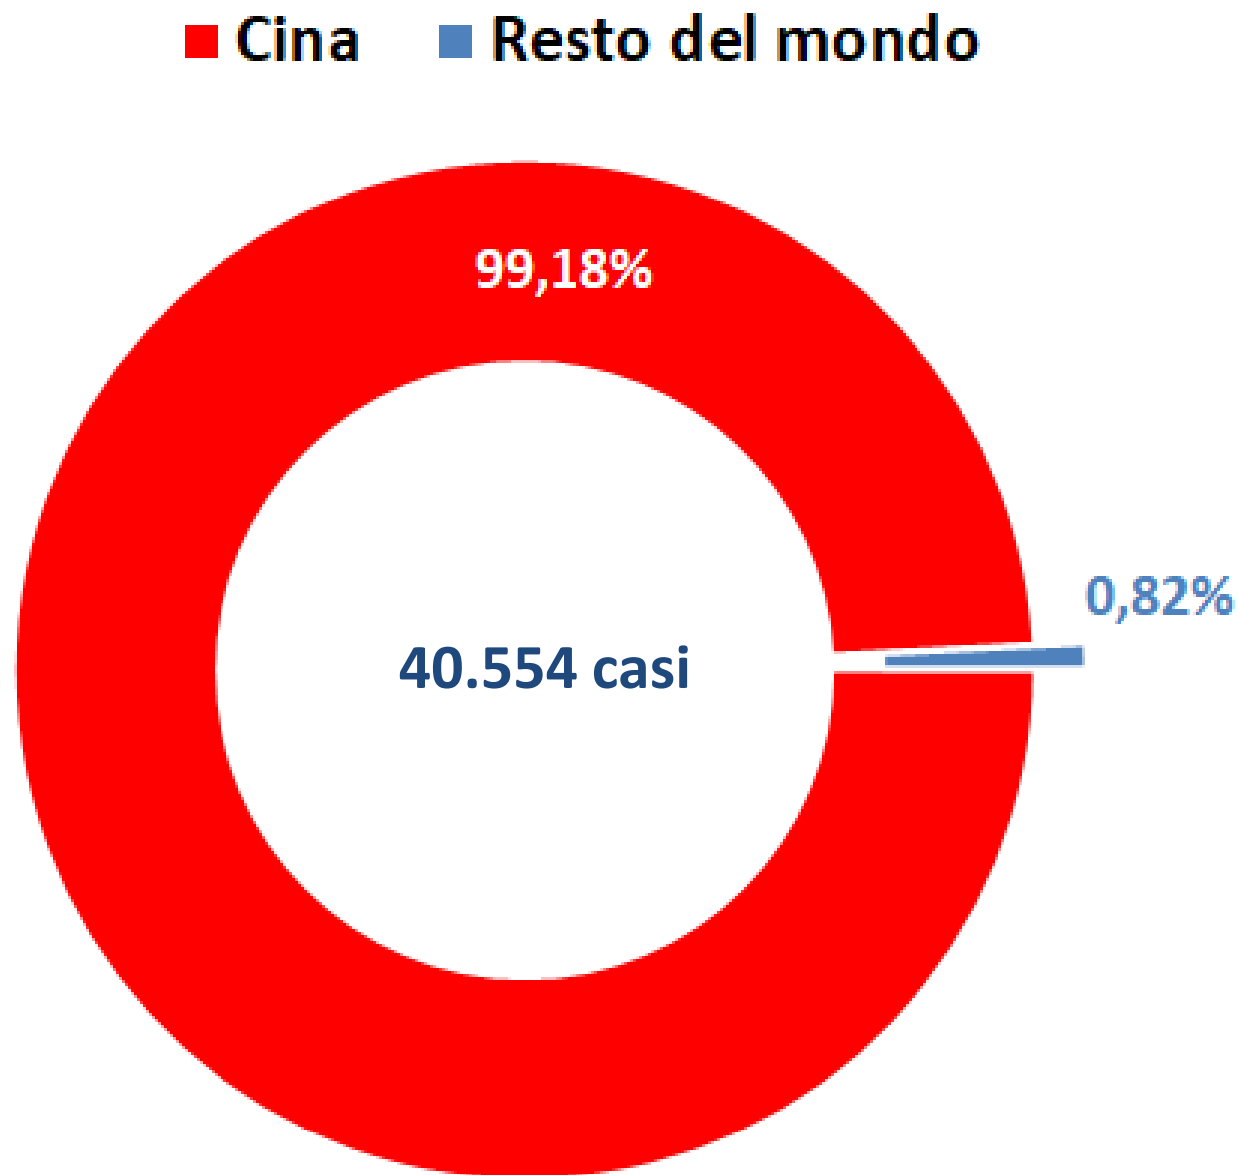

Nuovo coronavirus: casi confermati al 10 febbraio 2020

Elaborazione GIMBE dati OMS
10 febbraio 2020

Nuovo coronavirus: trend casi confermati al 10 febbraio 2020

Elaborazione GIMBE dati OMS
10 febbraio 2020

Nuovo coronavirus: casi confermati al 10 febbraio 2020

■ Europa ■ Altri paesi (esclusa Cina)

*Elaborazione GIMBE dati OMS
10 febbraio 2020*