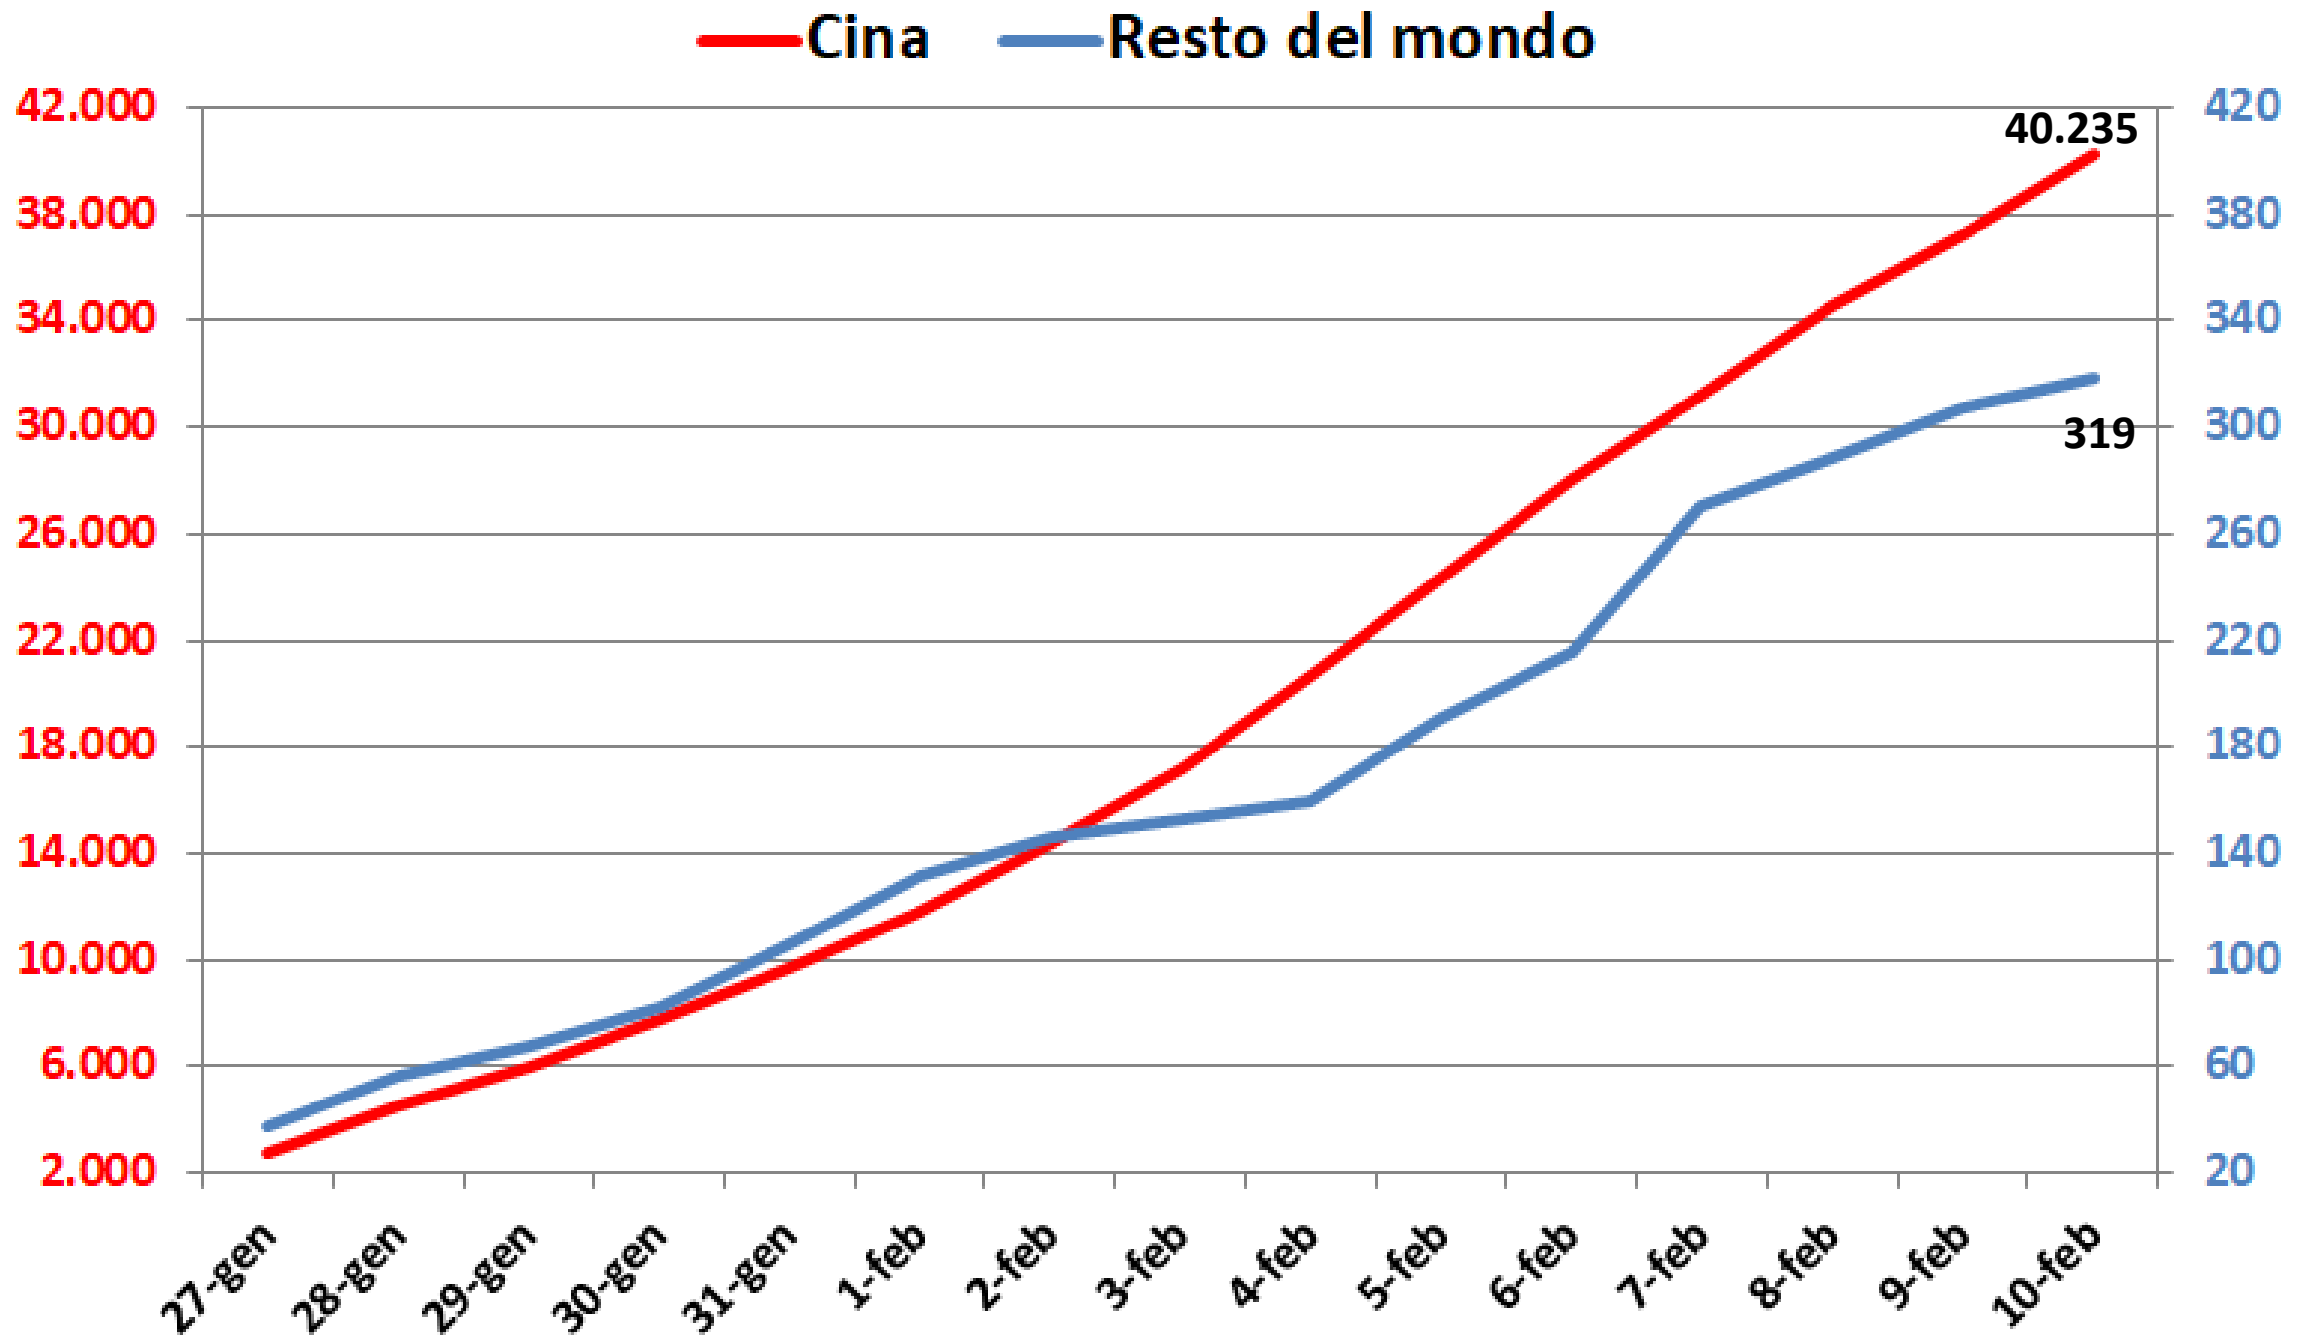

Nuovo coronavirus: casi confermati al 10 febbraio 2020

Elaborazione GIMBE dati OMS
10 febbraio 2020

Nuovo coronavirus: trend casi confermati al 10 febbraio 2020

Elaborazione GIMBE dati OMS
10 febbraio 2020

Nuovo coronavirus: casi confermati al 10 febbraio 2020

■ Europa ■ Altri paesi (esclusa Cina)

*Elaborazione GIMBE dati OMS
10 febbraio 2020*