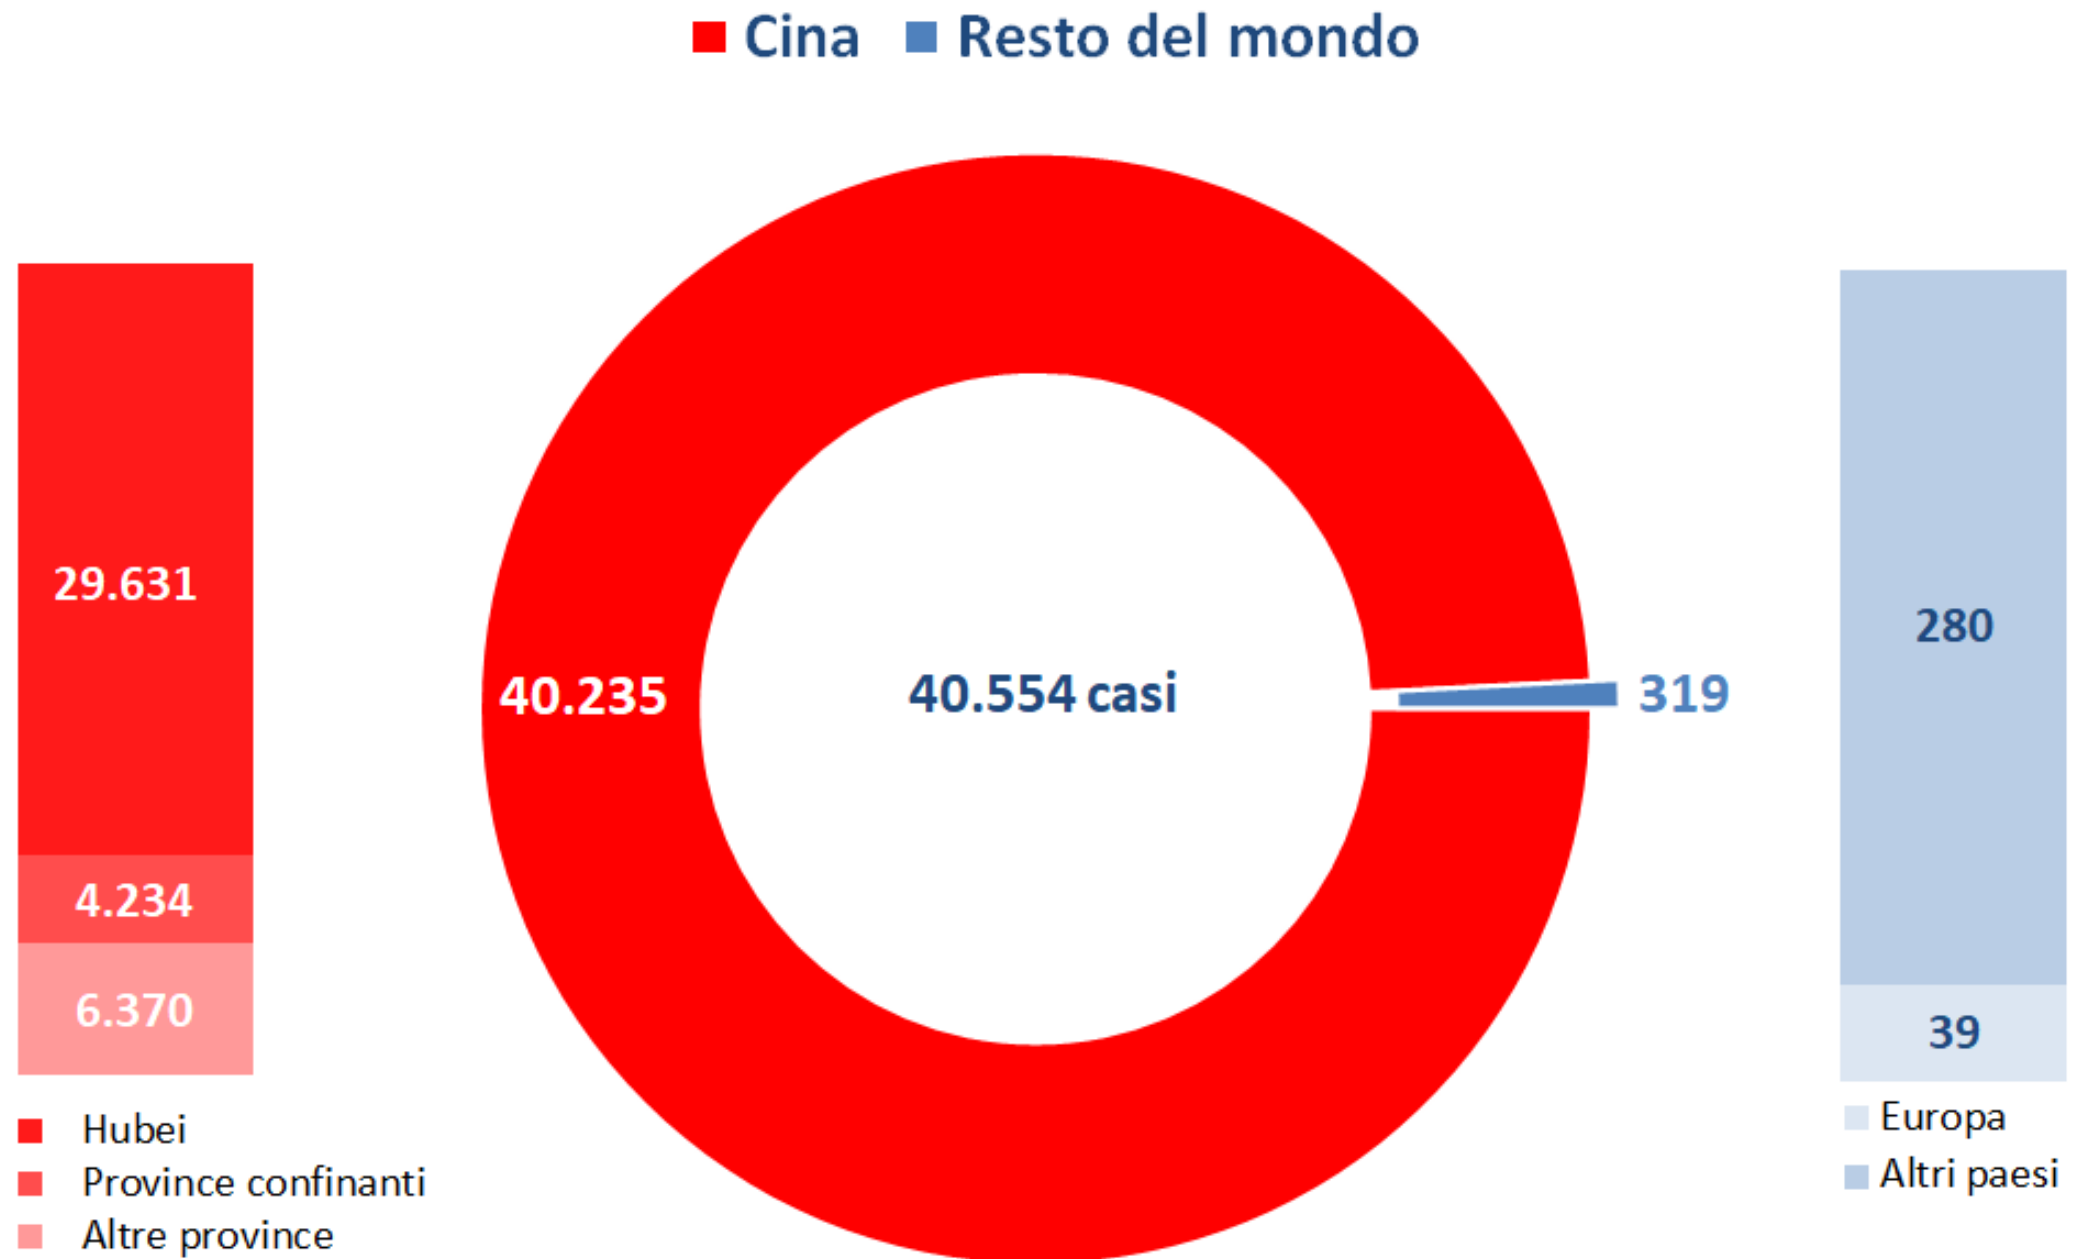

Nuovo coronavirus: casi confermati al 10 febbraio 2020

Elaborazione GIMBE dati OMS
10 febbraio 2020

Nuovo coronavirus: trend casi confermati al 10 febbraio 2020

Elaborazione GIMBE dati OMS
10 febbraio 2020

Nuovo coronavirus: casi confermati al 10 febbraio 2020

■ Europa ■ Altri paesi (esclusa Cina)

*Elaborazione GIMBE dati OMS
10 febbraio 2020*