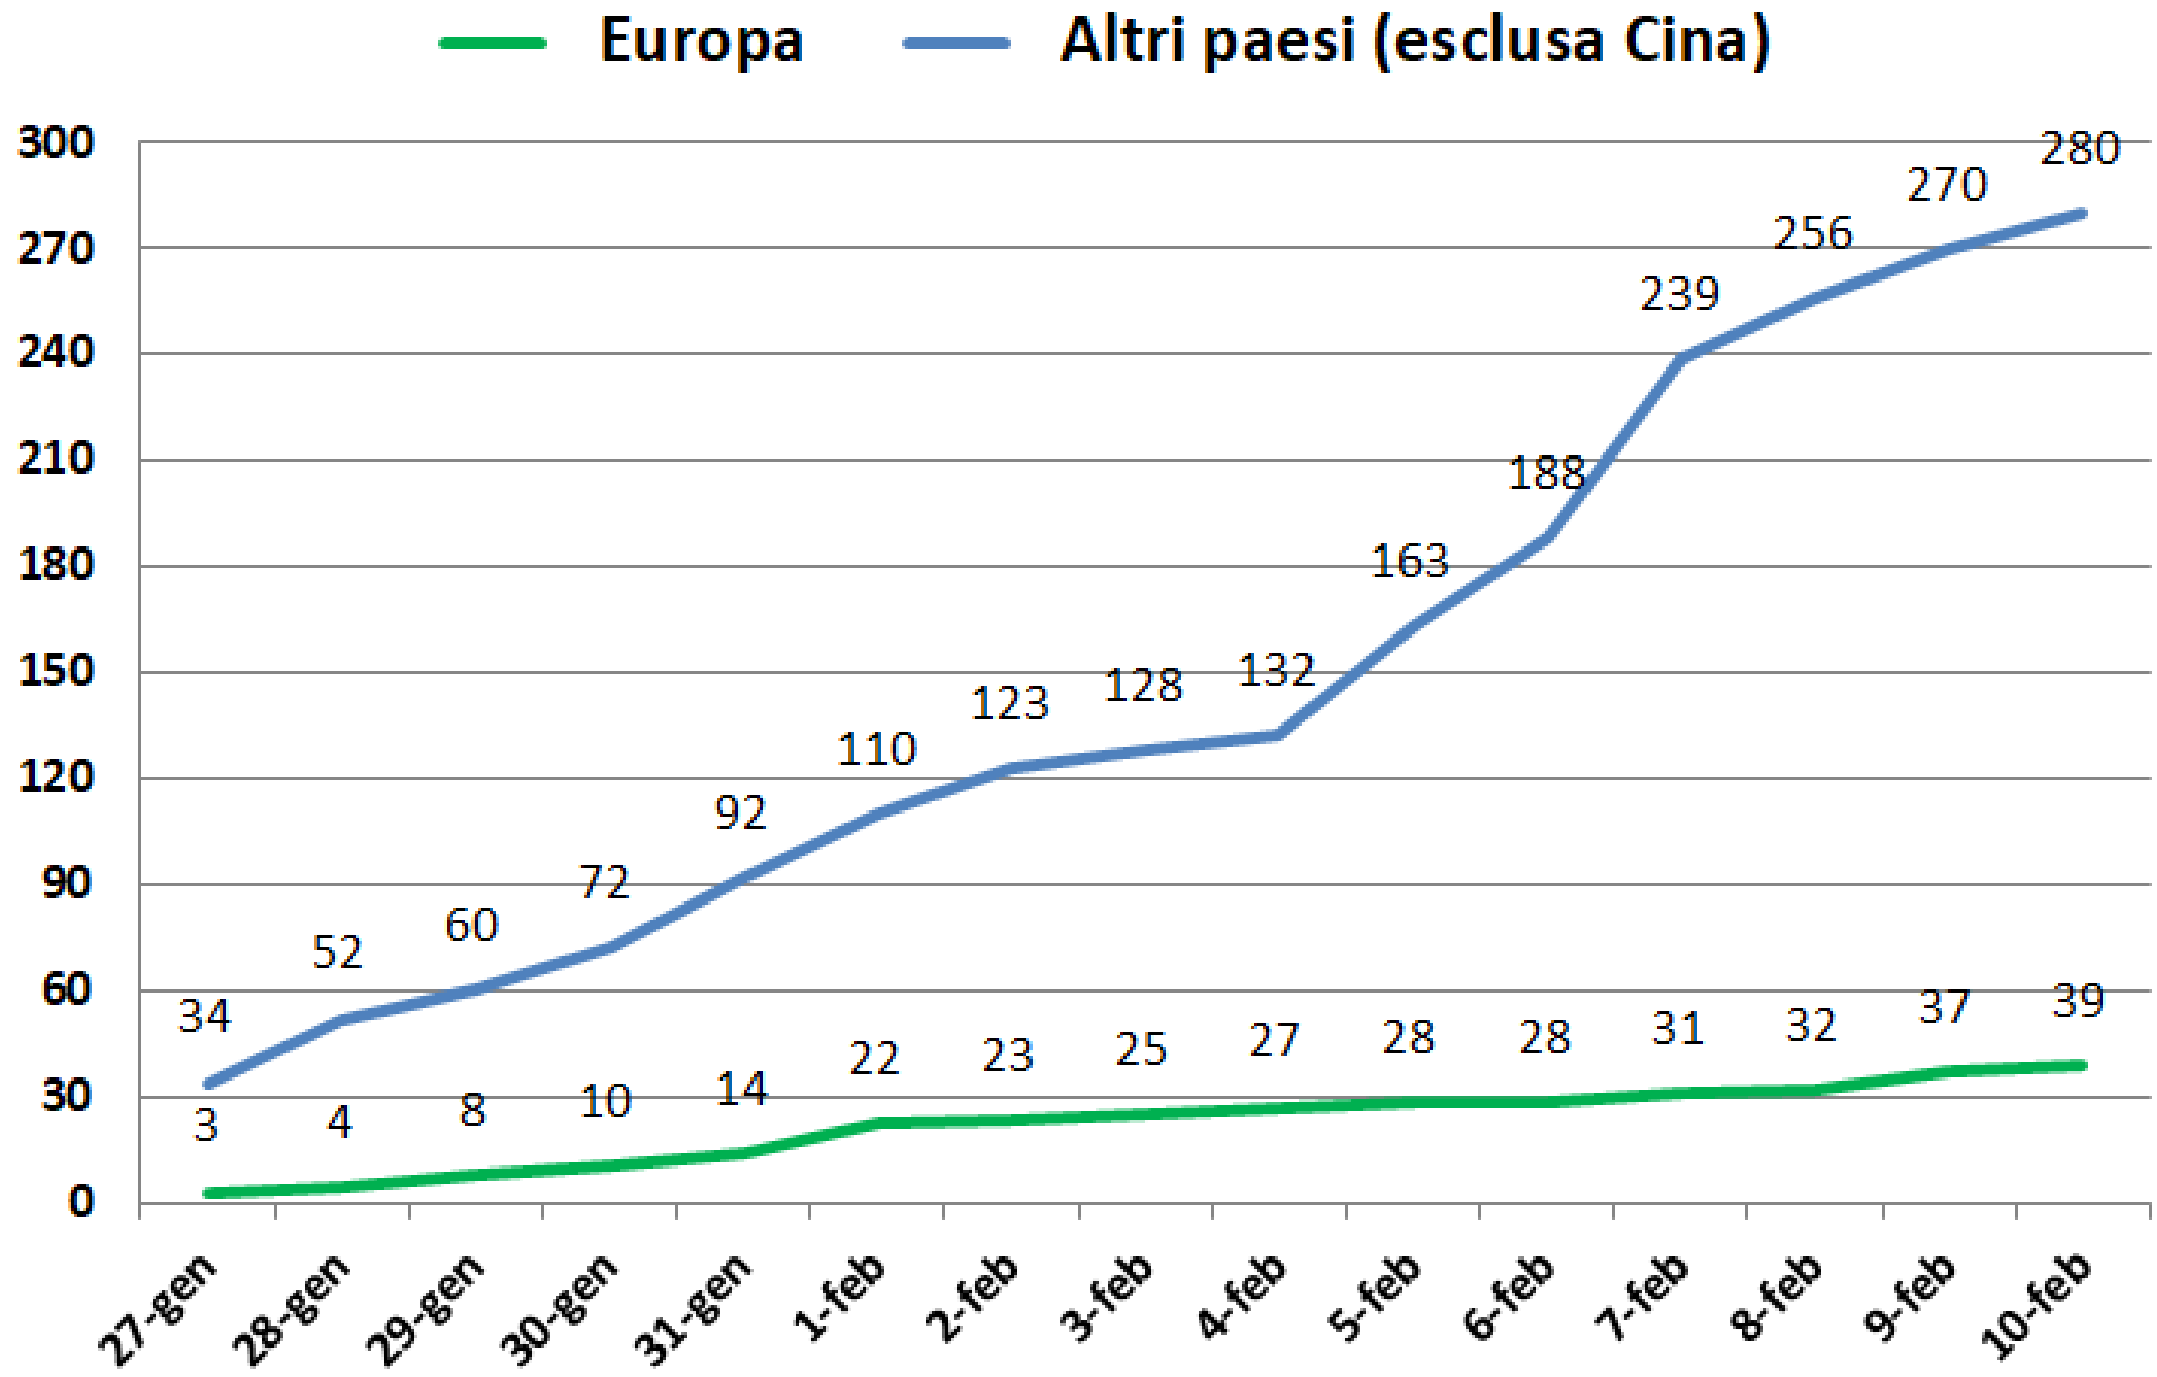

Nuovo coronavirus: casi confermati al 10 febbraio 2020

Elaborazione GIMBE dati OMS
10 febbraio 2020

Nuovo coronavirus: trend casi confermati al 10 febbraio 2020

Elaborazione GIMBE dati OMS
10 febbraio 2020

Nuovo coronavirus: casi confermati al 10 febbraio 2020

■ Europa ■ Altri paesi (esclusa Cina)

*Elaborazione GIMBE dati OMS
10 febbraio 2020*