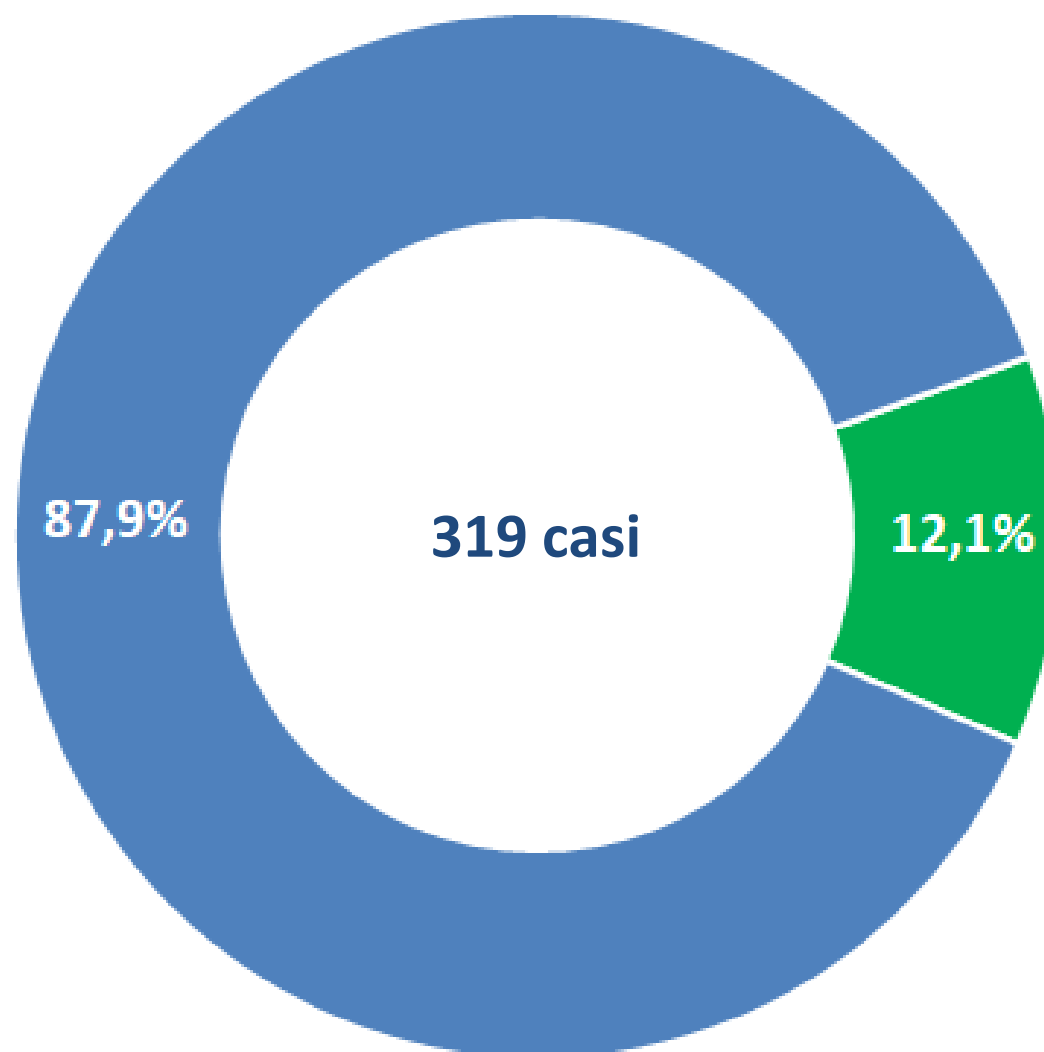

Nuovo coronavirus: casi confermati al 10 febbraio 2020

Elaborazione GIMBE dati OMS
10 febbraio 2020

Nuovo coronavirus: trend casi confermati al 10 febbraio 2020

Elaborazione GIMBE dati OMS
10 febbraio 2020

Nuovo coronavirus: casi confermati al 10 febbraio 2020

■ Europa ■ Altri paesi (esclusa Cina)

*Elaborazione GIMBE dati OMS
10 febbraio 2020*