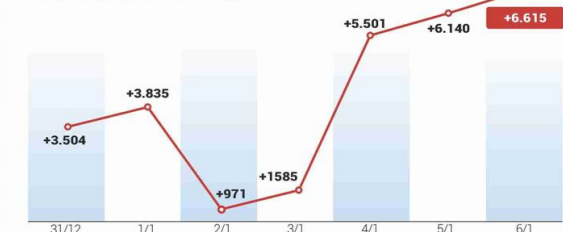

I NUOVI CASI IN LOMBARDIA

I dati della Lombardia

I vaccini in Lombardia

Le somministrazioni in provincia di Brescia

RISPETTO AL GIORNO PRECEDENTE: ● +1.149 ● +573 ● +11.281

Incremento quotidiano di contagi