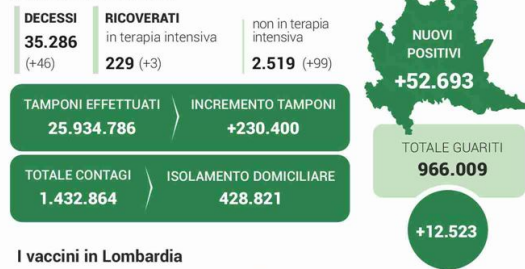

I dati della Lombardia