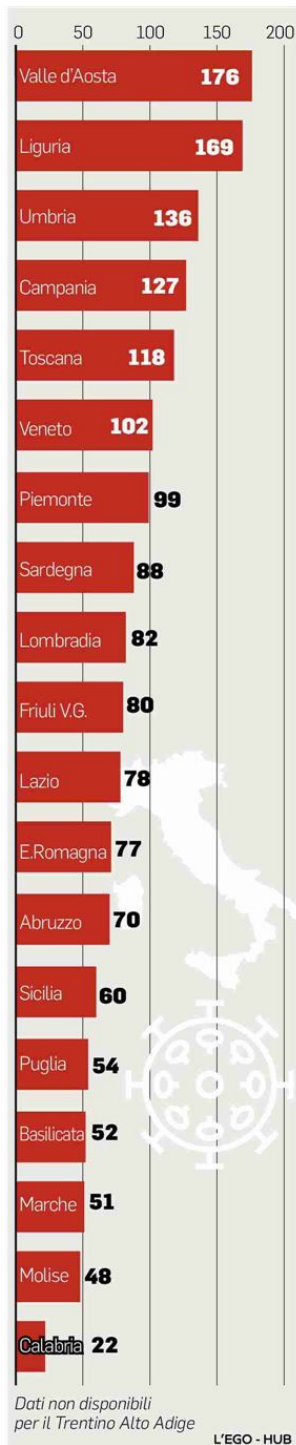

## La velocità del virus Regione per Regione

Nuovi positivi su 100.000 abitanti dal 29 settembre al 13 ottobre

Fonte: dataroom  
Fondazione Gimbe

Peso:9%